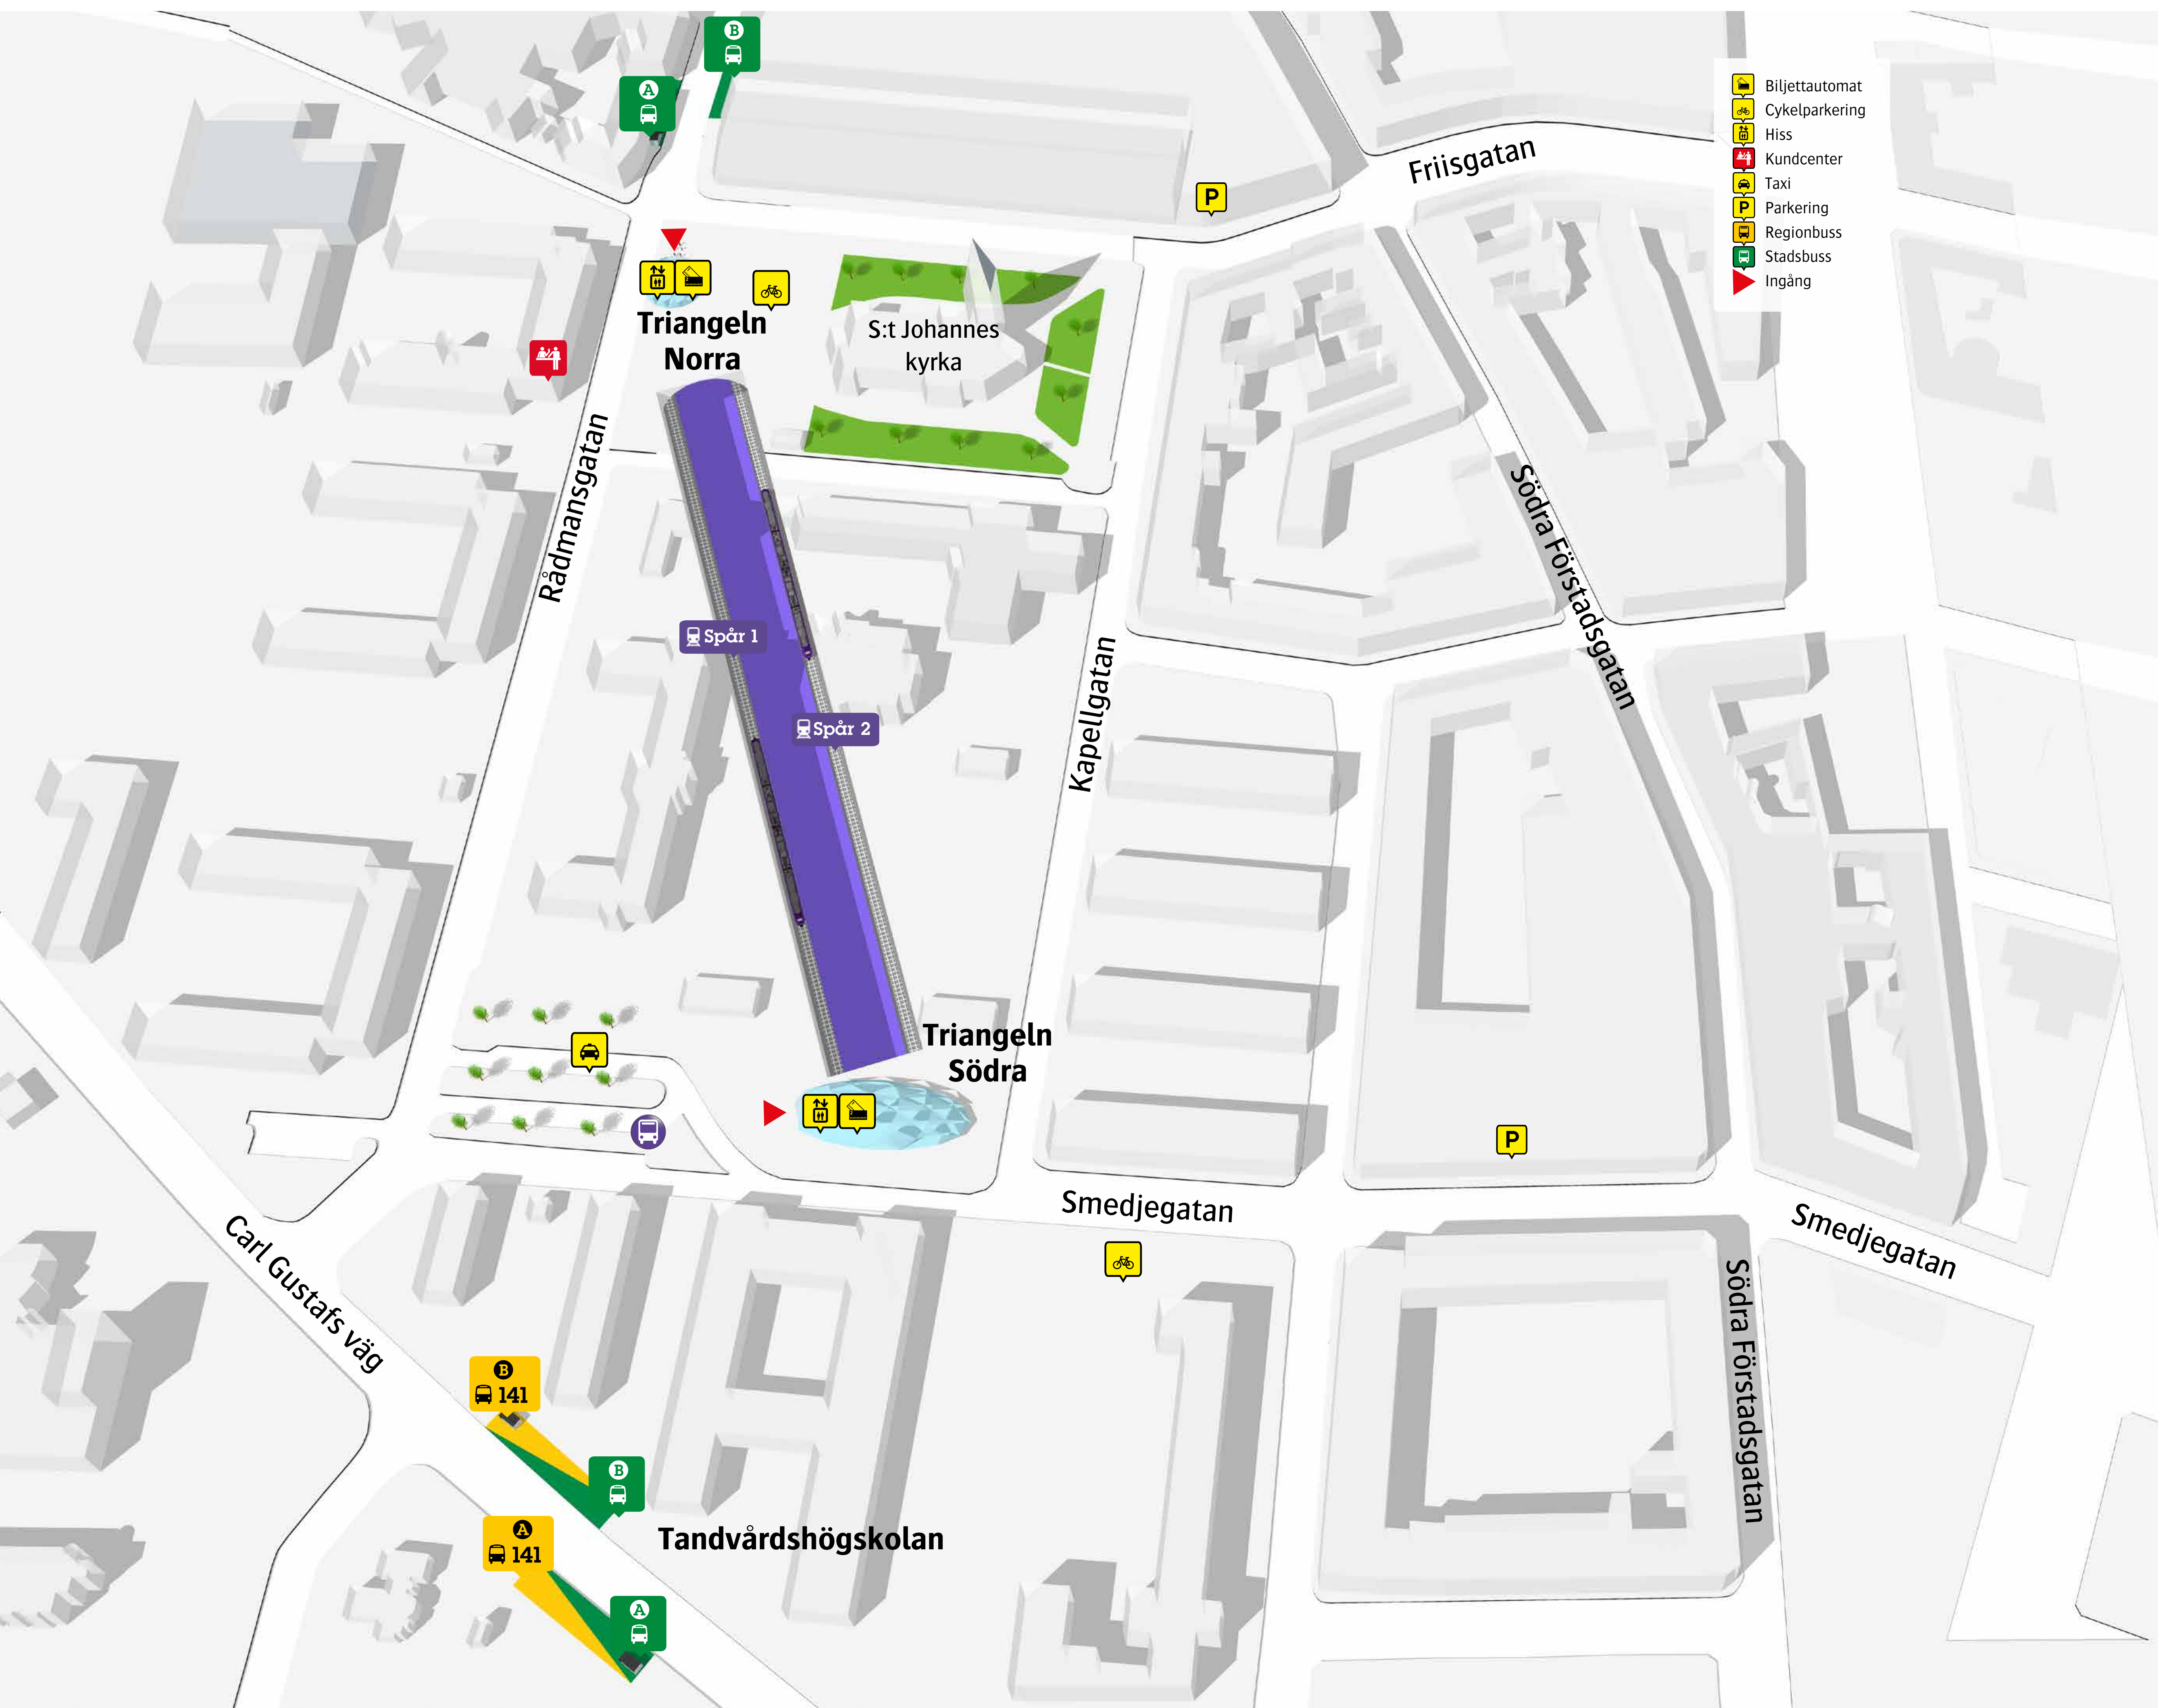

Malmö Triangeln

Triangeln

- A** 1 Kristineberg
- 2 Kastanjegården
- 6 Bunkeflostrand/Klagshamn
- 7 Svågertorp
- 8 Lindängen
- 35 Toftängen/Kvarnby
- 54 Katrinetorp
- Flygbuss Malmö Airport
- B** 1 Elinelund

- 2 Västra hamnen
- 6 Videdal/Toftanäs
- 7 Ön
- 8 Hyllie
- 35 Gustav Adolfs torg
- 54 Gustav Adolfs torg

Tandvårdshögskolan

- A** 1 Kristineberg
- 2 Kastanjegården
- 3 Ringlinjen mot Värnhem
- 6 Bunkeflostrand/Klagshamn
- 7 Svågertorp
- 8 Lindängen
- 35 Toftängen/Kvarnby
- 54 Katrinetorp
- B** 1 Elinelund

- 2 Västra hamnen
- 3 Ringlinjen mot Erikslust
- 6 Videdal/Toftanäs
- 7 Ön
- 8 Hyllie
- 35 Gustav Adolfs torg
- 54 Gustav Adolfs torg
- A** 141 Svedala
- B** 141 Centralen

Om tåget av någon anledning inte kommer, körs ersättningstrafik med buss från markerad hållplats.